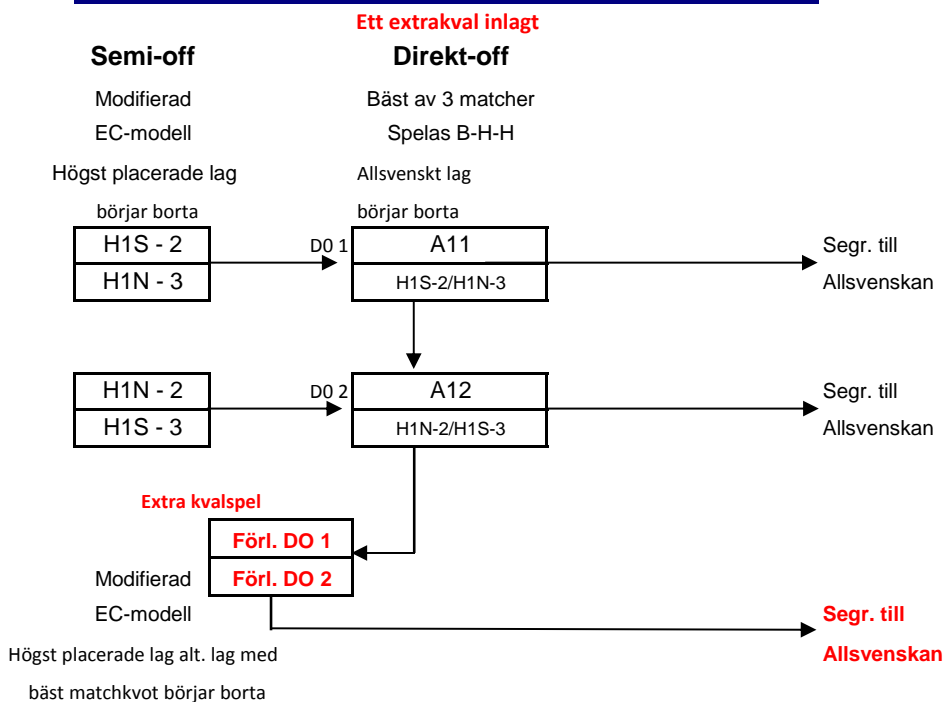

KVAL TILL ALLSVENSKAN - Herr

KVAL TILL DIVISION 1 - Herrar

KVAL TILL DIVISION 1 - Damer

Semi-off

Modifierad
EC-modell
Högst placerade lag
börjar borta

Direkt-off

Bäst av 3 matcher
Spelas B-H-H
Division1-lag
börjar borta