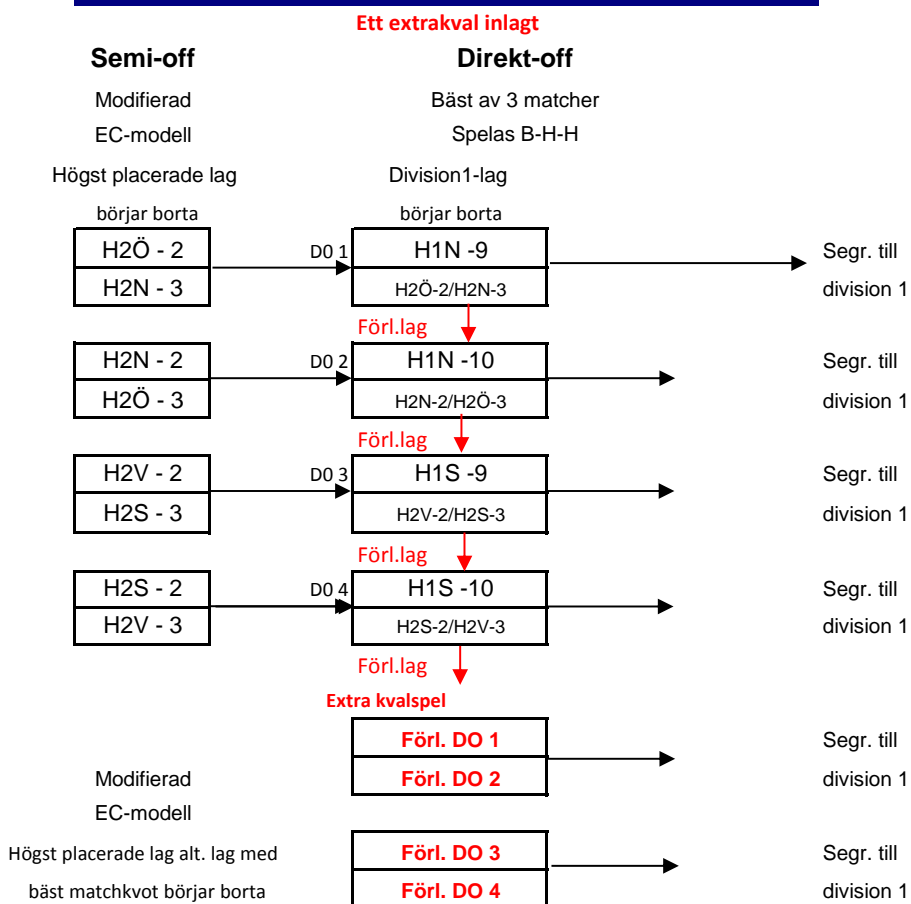

KVAL TILL ALLSVENSKAN - Herr

KVAL TILL DIVISION 1 - Herrar

KVAL TILL DIVISION 1 - Damer

Semi-off

Modifierad
EC-modell
Högst placerade lag
börjar borta

Direkt-off

Bäst av 3 matcher
Spelas B-H-H
Division1-lag
börjar borta